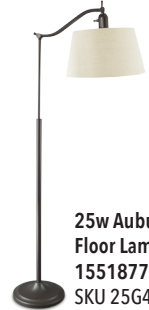

**24w Extended Reach Floor Lamp**  
7615412  
SKU 823WG4

**24w Ultimate 3-in-1 Craft Lamp**  
15013576  
SKU K53CP3

15w EDISON SWIRL BULB

**1447028**  
**SKU 15ED420**

**15w Telescoping Lamp**  
2444420  
SKU 964088

**15w Cambridge Table Lamp**  
15548472  
SKU 15548NK8

25w EDISON SWIRL BULB

**1447002**  
**SKU 25ED420**

**25w Cambridge Floor Lamp**  
15548464  
SKU 25549NK5

\*20w SELF-BALLASTED SWIRL BULB

*\*joann.com only*  
**15604705**  
**SKU SB20-M-FFP**

**20w Auburndale Table Lamp**  
15518780  
SKU 20G48BZ1

\*25w SELF-BALLASTED SWIRL BULB

*\*joann.com only*  
**15604713**  
**SKU SB25-P-FFP**

**25w Auburndale Floor Lamp**  
15518772  
SKU 25G49BZ1

\*22w CIRCLINE TUBE