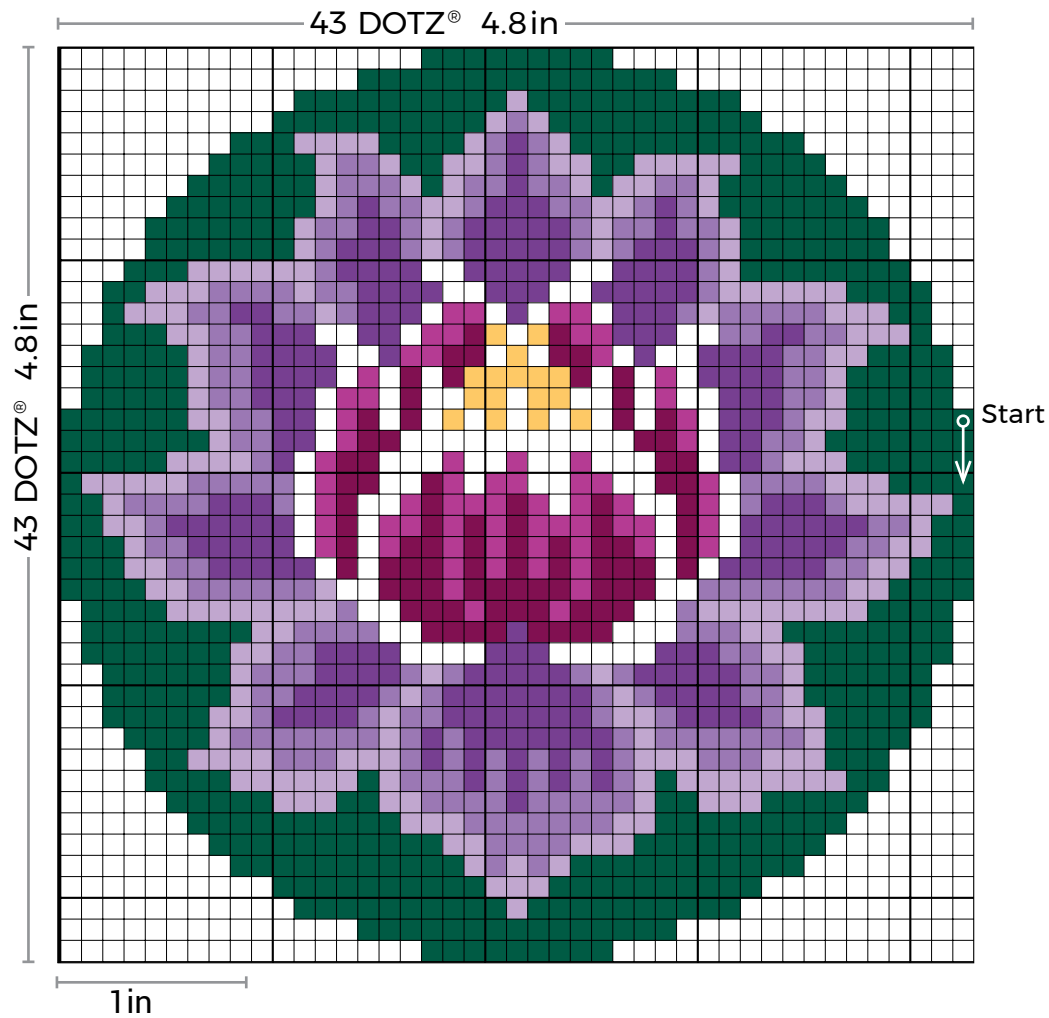

Lotus Flower Design

- White 8002
- Marigold 8325
- Pale Lilac 8097
- Mid Lilac 8099)
- Purple 8101
- Puce 8071
- Pot Wine 8074
- Holly Green 8224